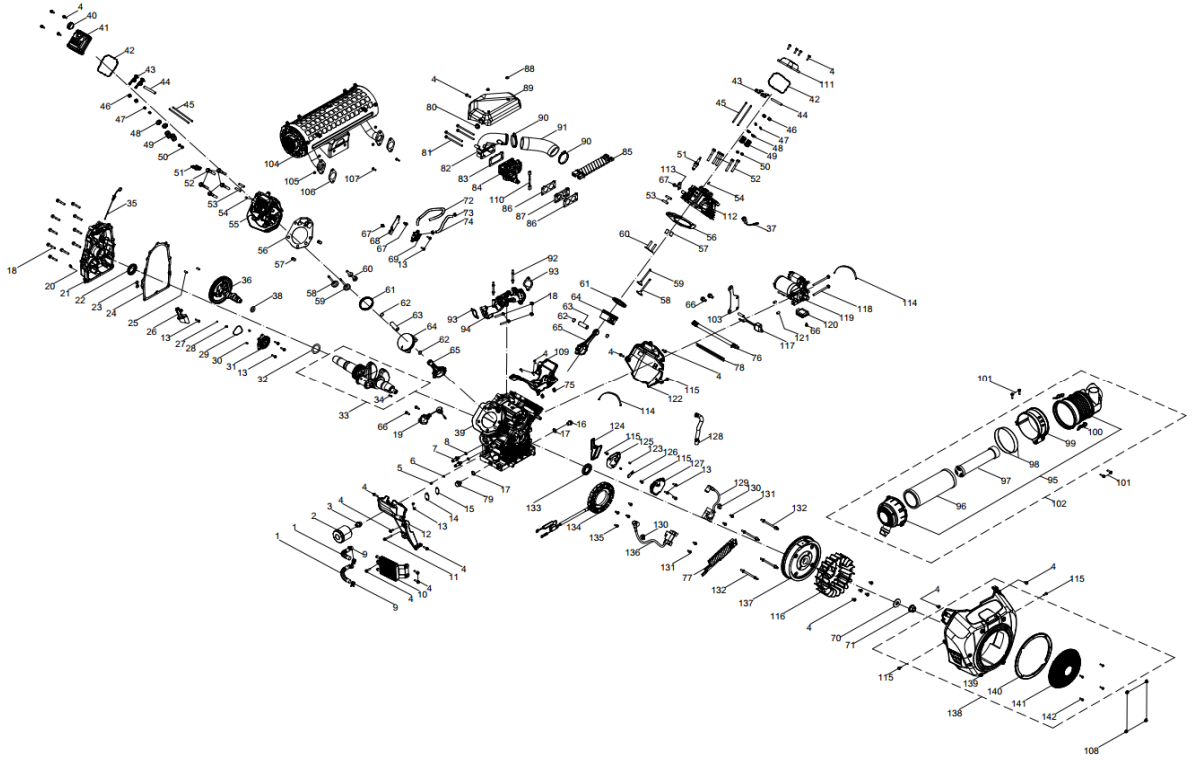

ПОЗИЦИИ	КОД	НАИМЕНОВАНИЕ	КОЛ-ВО
1	100078391	ТРУБКА ТОПЛИВНАЯ (9.5x17.4x136)	2
2	100004087-0001	ФИЛЬТР МАСЛЯНЫЙ	1
3	100004048	ПАТРУБОК	1
4	100011267-0003	БОЛТ (М6x22)	26
5	100011248-0003	БОЛТ (М5x10)	1
6	100010498	ШАЙБА (5.3x1x10)	1
7	100053223	СОЕДИНЕНИЕ ТРУБКИ	2
8	100053642	ШАЙБА (10.5x2x18)	2
9	100053326	ЗАЖИМ ТОПЛИВНОЙ ТРУБКИ	4
10	100078367	РАДИАТОР МАСЛЯНЫЙ	1
11	100011274-0002	БОЛТ (М6x45)	1
12	100078402-0001	ПЛАСТИНА КАРТЕРА (МОНТАЖНАЯ)	1
13	100011265-0003	БОЛТ (М6x18)	11
14	100078397	КРЫШКА	1
15	100148836	ПРОКЛАДКА	1
16	100010278	БОЛТ	1
17	100010474	ШАЙБА (14x1.5xD22)	2
18	100011556-0002	БОЛТ (М8x50)	14
19	100052264	ДАТЧИК ДАВЛЕНИЯ МАСЛА	1
20	100063438	ШАЙБА (10.5x2x18)	1
21	100126342	КРЫШКА КАРТЕРА	1
22	100078422	САЛЬНИК (42x60x7)	1
23	100010117	КОЛЬЦО УПЛОТНИТЕЛЬНОЕ (11.2x2.65)	2
24	100148832	ПРОКЛАДКА КАРТЕРА	1
25	100010549	ШТИФТ (8x12)	2
26	100079052	КОРПУС МАСЛЯНОГО ФИЛЬТРА	1
27	100010937	ШАРИК СТАЛЬНОЙ D9.5	1
28	100004032	ПРУЖИНА МАСЛЯНОГО НАСОСА	1
29	100077119	ПРОКЛАДКА МАСЛЯНОГО НАСОСА	1
30	100010547	ШТИФТ (8x8)	2
31	100077120	НАСОС МАСЛЯНЫЙ	1
32	100077459	ШАЙБА (45.5x1x63)	1
33	100120746	КОЛЕНВАЛ В СБОРЕ	1
34	100010577	ШПОНКА КОЛЕНВАЛА	1
35	100094366-0001	ЩУП МАСЛЯНЫЙ	1
36	100148829	РАСПРЕДВАЛ	1
37	100159611	ДАТЧИК ТЕМПЕРАТУРЫ	1
38	100086236	ШАЙБА (20x1x30)	1
39	100747725	КАРТЕР	1
40	100148824-0001	ПРОБКА МАСЛОЗАЛИВНОЙ ГОРЛОВИНЫ	1
41	100078407	КРЫШКА ГОЛОВКИ БЛОКА ЦИЛИНДРА	1
42	100077118	ПРОКЛАДКА КРЫШКИ ГОЛОВКИ БЛОКА ЦИЛИНДРА	2
43	100075655	КОРОМЫСЛО В СБОРЕ	4
44	100096771	ВАЛ КОРОМЫСЛА	2